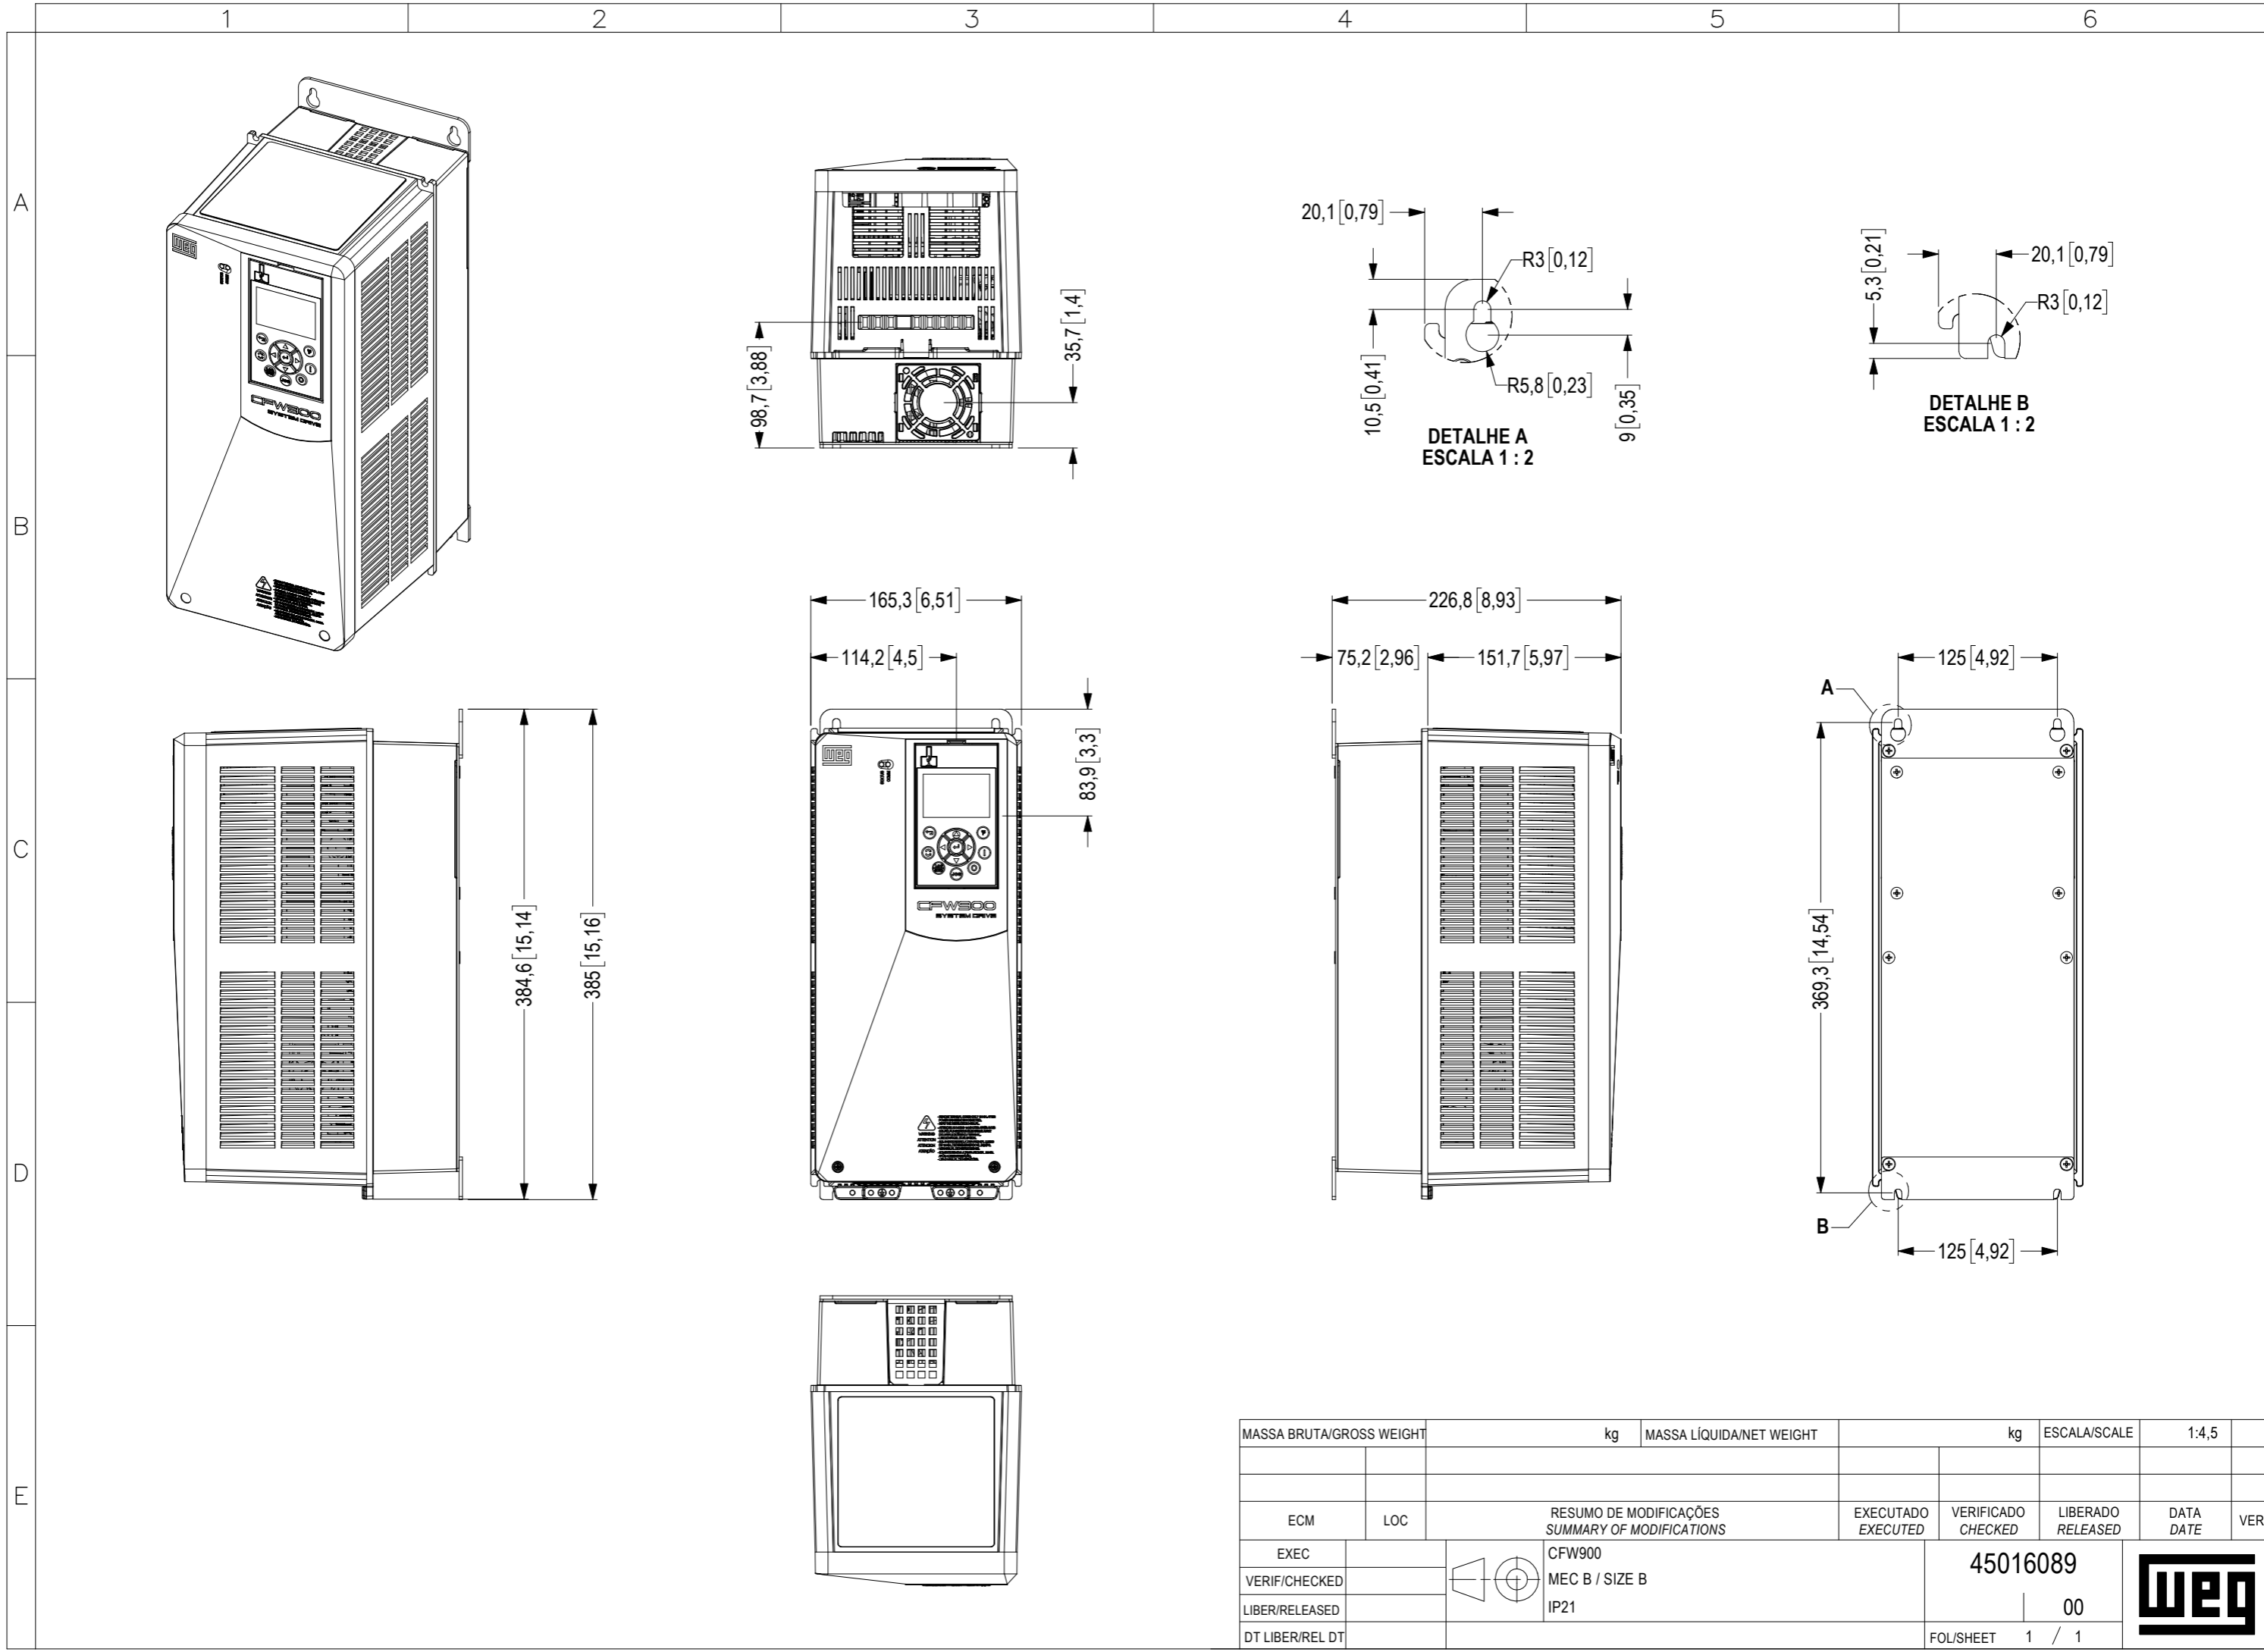

|                          |     |  |                          |  |                       |                       |                      |              |
|--------------------------|-----|--|--------------------------|--|-----------------------|-----------------------|----------------------|--------------|
| MASSA BRUTA/GROSS WEIGHT |     | kg   | MASSA LÍQUIDA/NET WEIGHT |  | kg                    | ESCALA/SCALE          | 1:4,5                |              |
| ECM                      | LOC | RESUMO DE MODIFICAÇÕES<br>SUMMARY OF MODIFICATIONS |                          |  | EXECUTADO<br>EXECUTED | VERIFICADO<br>CHECKED | LIBERADO<br>RELEASED | DATA<br>DATE |
| EXEC                     |     | CFW900   |                          |  | 45016089              |                       |                      |              |
| VERIF/CHECKED            |     | MEC B / SIZE B                                     |                          |  | 00                    |                       |                      |              |
| LIBER/RELEASED           |     | IP21   |                          |  |                       |                       |                      |              |
| DT LIBER/REL DT          |     |  |                          |  | FOL/SHEET 1 / 1       |                       |                      |              |