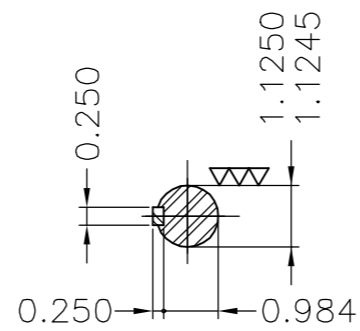

EIXO/SHAFT	
PADRÃO/STANDARD	X
OPCIONAL/OPTIONAL	
ESPECIAL/SPECIAL	

Dimensões em polegadas
Dimensions in inches

THIS IS AN UPDATED REVISION, THE PREVIOUS ONE MUST BE DISREGARDED.

DE shaft end

Saída dos cabos para baixo olhando para a ponta do eixo
Outlet leads directed to down when looking at shaft end

Forma construtiva B34D / Mounting B34R(D)

WEG EQUIPAMENTOS ELETRICOS S/A

500001426086	DOCUMENTO NOVO	JOHNLENONN	EDEMAR	EDEMAR	08.03.2018	00
ECM	LOC	RESUMO MODIFICAÇÃO	EXECUTADO	VERIFICADO	LIBERADO	DATA
ECM	LOC	SUMMARY OF MODIFICATIONS	EXECUTED	CHECKED	RELEASED	DATE
EXEC. /EXECUTED	JOHNLENONN	SINGLE PHASE MOTOR FARM DUTY FRAME W182/4TC IP55 TEFC	10005592991			
VERIF. /CHECKED			000	00		
LIBER. /RELEASED	EDEMAR					
DATA LB /REL DT	08.03.2018	WMO	Jaraguá do Sul	Product Engineering	FOLHA/SHEET	1 / 1