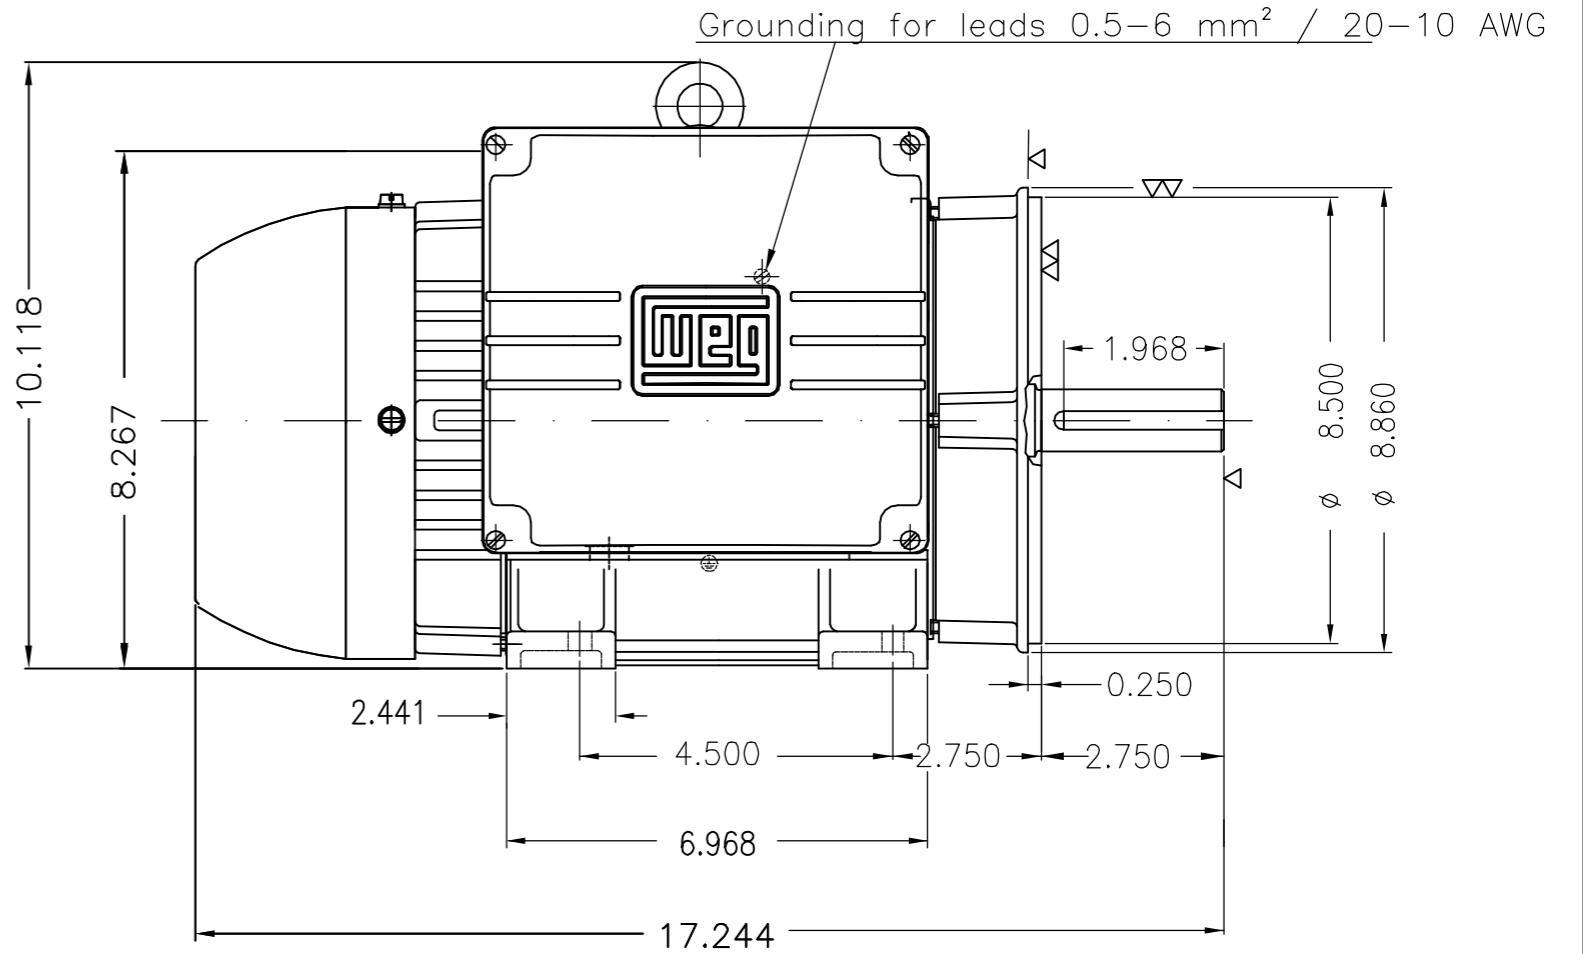

EIXO/SHAFT	
PADRÃO/STANDARD	X
OPCIONAL/OPTIONAL	
ESPECIAL/SPECIAL	

Dimensões em polegadas
Dimensions in inches

THIS IS AN UPDATED REVISION, THE PREVIOUS ONE MUST BE DISREGARDED.

DE shaft end

Saída dos cabos para baixo olhando para a ponta do eixo
Outlet leads directed to down when looking at shaft end

Forma construtiva B34D / Mounting B34R(D)

WEG EQUIPAMENTOS ELETRICOS S/A

500001426086	DOCUMENTO NOVO	JOHNLENONN	EDEMAR	EDEMAR	08.03.2018	00
ECM	LOC	RESUMO MODIFICAÇÃO	EXECUTADO	VERIFICADO	LIBERADO	DATA
ECM	LOC	SUMMARY OF MODIFICATIONS	EXECUTED	CHECKED	RELEASED	DATE
EXEC. /EXECUTED	JOHNLENONN	SINGLE PHASE MOTOR FARM DUTY FRAME W182/4TC IP55 TEFC	10005592991			
VERIF. /CHECKED			000	00		
LIBER. /RELEASED	EDEMAR					
DATA LB /REL DT	08.03.2018	WMO	Jaraguá do Sul	Product Engineering	FOLHA/SHEET	1 / 1