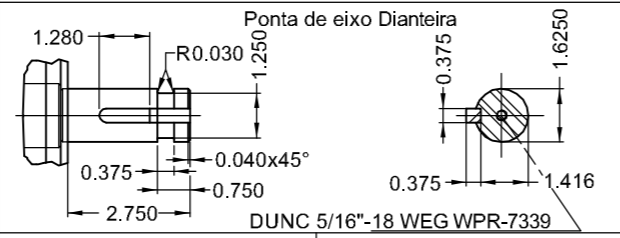

ATENÇÃO/ATTENTION
 MOTOR DEVE SER LIGADO APENAS NA
 POSIÇÃO VERTICAL
 MOTOR MUST BE ENERGIZED ONLY IN THE
 VERTICAL POSITION

5 HP 04 Polos 60 Hz							A
V.J. PAMENSKY CANADA INC.							
500002148791		ALT CONFORME 418229042	CLAUDEMIRR	JACKSONDC	JACKSONDC	14.06.2022	01
500001885176		INITIAL ISSUE 417654340/0-ELET	DVEGINI	CLEITONGS	AMANDAL	04.02.2021	00
ECM	LOC	RESUMO MODIFICAÇÃO	EXECUTADO	VERIFICADO	LIBERADO	DATA	VER
EXECUTOR	DVEGINI	MOTOR TRIFÁSICO IN LINE EXTRA THRUST CARÇAÇA 184LP IP55 TEFC	10008297958				
VERIFICADOR	CLEITONGS		000 01				
LIBERADOR	AMANDAL	DATA LB.	04.02.2021	WMO	Jaragua do Sul	Engenharia de Produto	FOLHA 1 / 1

Placa de identificação com a informação da linha do inversor
 Forma construtiva NEMA W-6
 Forma construtiva V1

CÓPIA SEM CONTROLE
 Dimensões em polegadas
 LIBERADO
 ZME A3