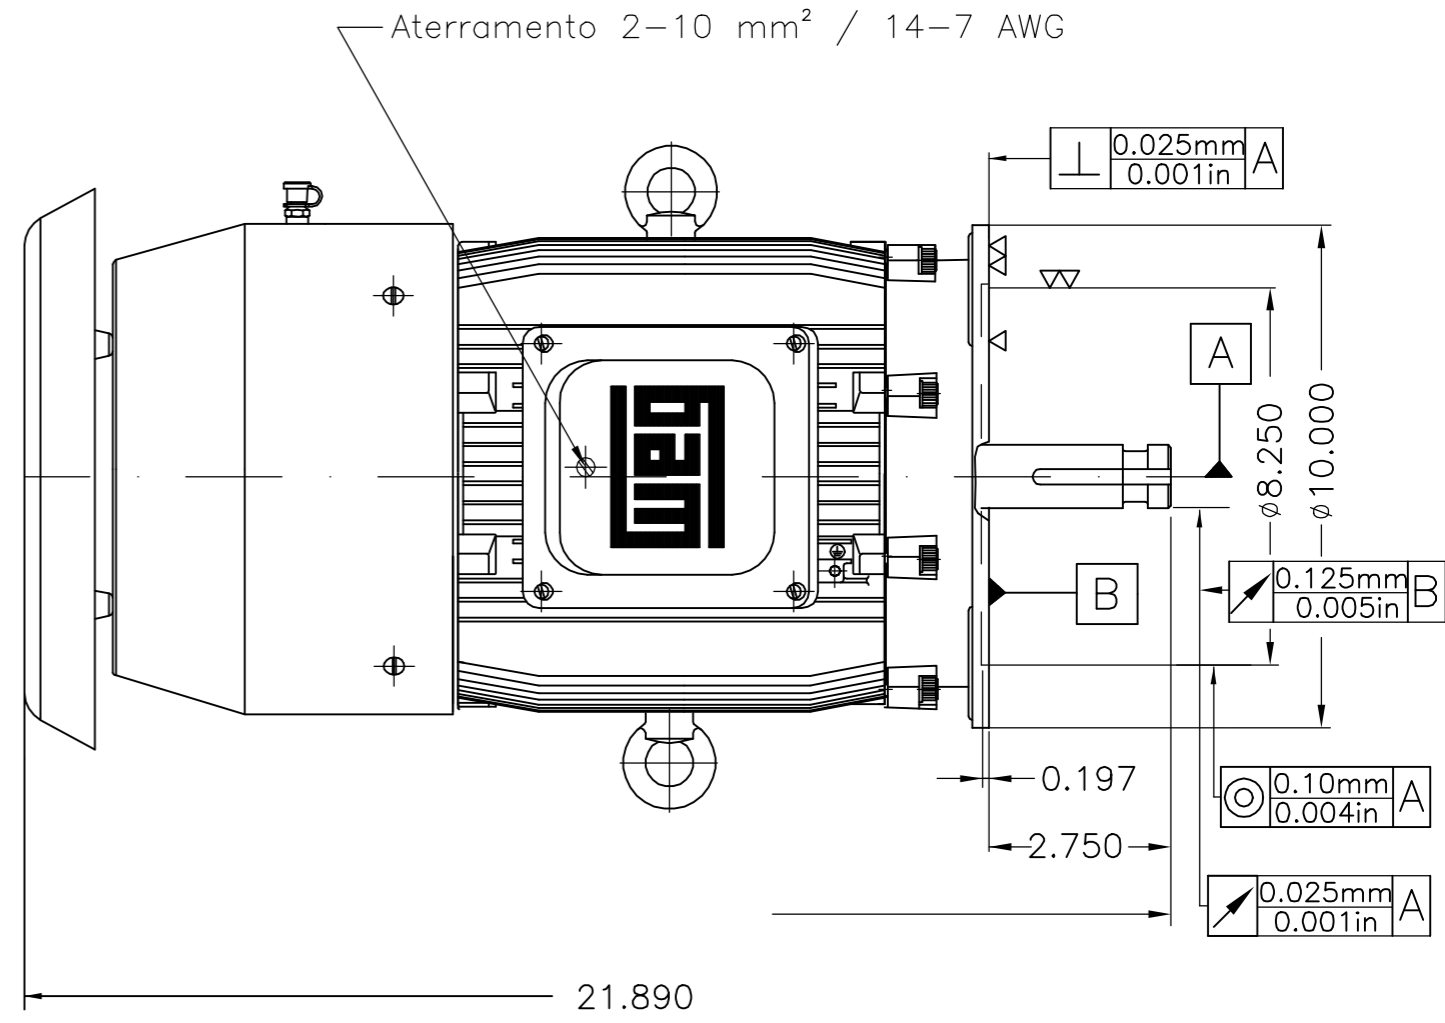

ATENÇÃO/ATTENTION
 MOTOR DEVE SER LIGADO APENAS NA
 POSIÇÃO VERTICAL
 MOTOR MUST BE ENERGIZED ONLY IN THE
 VERTICAL POSITION

5 HP 04 Polos 60 Hz							A
V.J. PAMENSKY CANADA INC.							
500002148791		ALT CONFORME 418229042	CLAUDEMIRR	JACKSONDC	JACKSONDC	14.06.2022	01
500001885176		INITIAL ISSUE 417654340/0-ELET	DVEGINI	CLEITONGS	AMANDAL	04.02.2021	00
ECM	LOC	RESUMO MODIFICAÇÃO	EXECUTADO	VERIFICADO	LIBERADO	DATA	VER
EXECUTOR	DVEGINI	MOTOR TRIFÁSICO IN LINE EXTRA THRUST CARÇAÇA 184LP IP55 TEFC	10008297958				
VERIFICADOR	CLEITONGS		000 01				
LIBERADOR	AMANDAL	DATA LB.	04.02.2021	WMO	Jaragua do Sul	Engenharia de Produto	FOLHA 1 / 1

Placa de identificação com a informação da linha do inversor
 Forma construtiva NEMA W-6
 Forma construtiva V1

CÓPIA SEM CONTROLE
 Dimensões em polegadas
 LIBERADO
 ZME A3