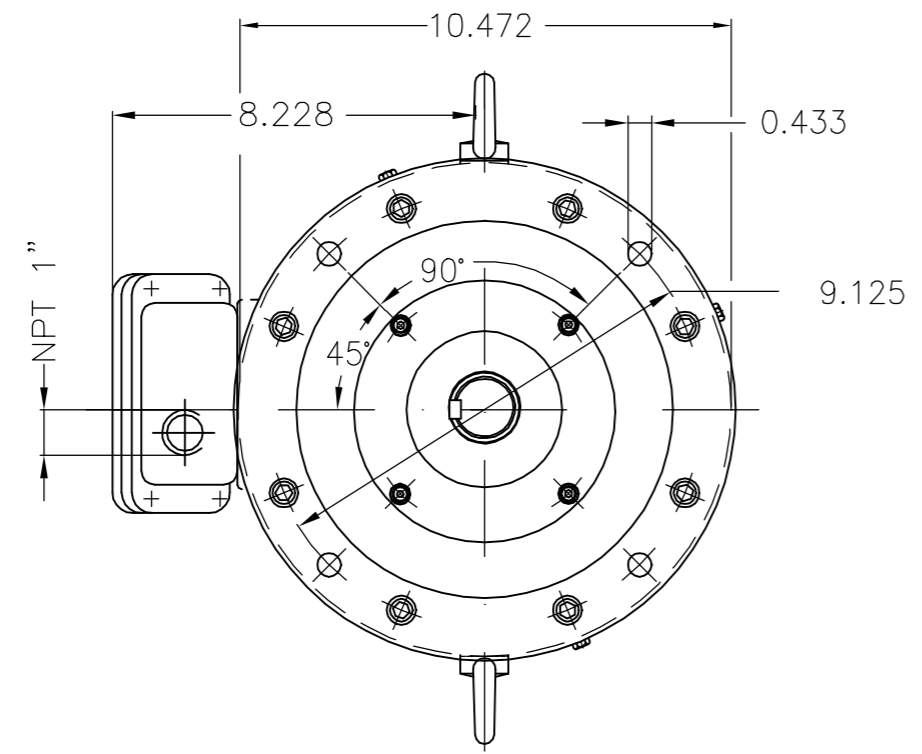

ATENÇÃO/ATTENTION
 MOTOR DEVE SER LIGADO APENAS NA
 POSIÇÃO VERTICAL
 MOTOR MUST BE ENERGIZED ONLY IN THE
 VERTICAL POSITION

5 HP 04 Polos 60 Hz							A
V.J. PAMENSKY CANADA INC.							
500002148791		ALT CONFORME 418229042	CLAUDEMIRR	JACKSONDC	JACKSONDC	14.06.2022	01
500001885176		INITIAL ISSUE 417654340/0-ELET	DVEGINI	CLEITONGS	AMANDAL	04.02.2021	00
ECM	LOC	RESUMO MODIFICAÇÃO	EXECUTADO	VERIFICADO	LIBERADO	DATA	VER
EXECUTOR	DVEGINI	MOTOR TRIFÁSICO IN LINE EXTRA THRUST CARÇAÇA 184LP IP55 TEFC	10008297958				
VERIFICADOR	CLEITONGS		000 01				
LIBERADOR	AMANDAL	DATA LB.	04.02.2021	WMO	Jaragua do Sul	Engenharia de Produto	FOLHA 1 / 1

Placa de identificação com a informação da linha do inversor
 Forma construtiva NEMA W-6
 Forma construtiva V1

CÓPIA SEM CONTROLE
 Dimensões em polegadas
 LIBERADO
 ZME A3